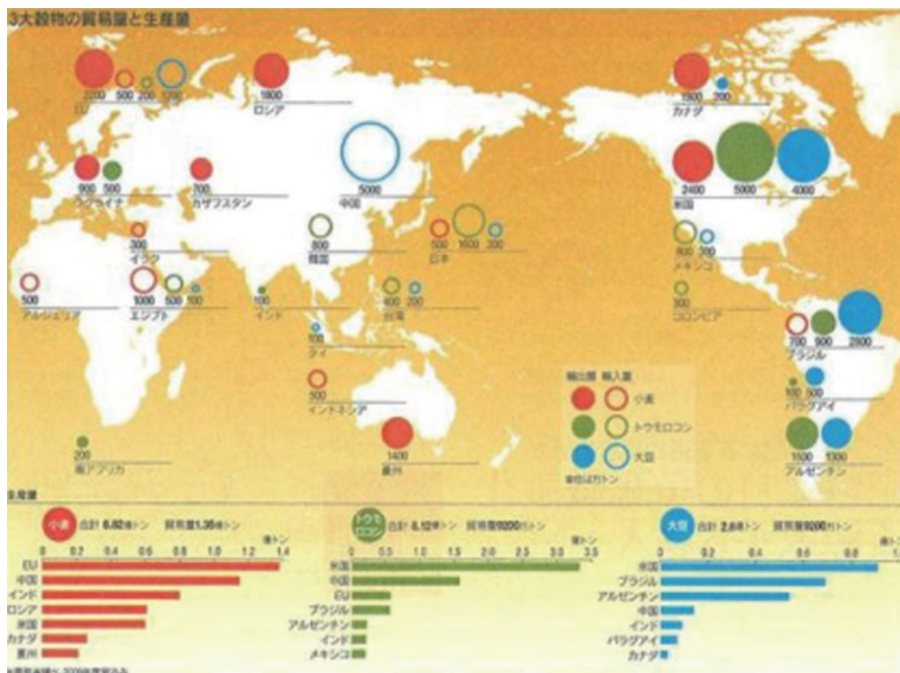

第885回 例会

2011年3月16日(水) 12:30 笠間第一ビル3F

司 会
点 鐘
合 唱

ロータリーソング 「四つのテスト」
ソングリーダー 澁谷敏夫 会員

会長の時間

「世界の食料事情」

「世界の食料庫」といわれる米国はトウモロコシ、大豆の生産・輸出量でともに世界一。小麦の生産量

安藤昌信 会員

会 長 武 田 敬

会 長 武 田 敬

は世界5位だが、輸出量では1位となっている。米農務省によると、2010年10月～11年9月の米農産物輸出額は1265億ドルと過去最高を更新する。輸出促進型の農業政策もあり、農産物は巨額の貿易黒字を稼ぎ出す。ロシア農業は2007年に純輸出国に転じ、2020年までに、穀物の輸出量を2009年比で2倍超となる5000万トン近くまで増やす目標を掲げる。農業をエネルギーなどと並ぶ戦略産業と位置づける。大豆の生産・輸出量で世界2位のブラジルも世界の食料庫を目指す。20年に09年比で大豆生産量を44%増、トウモロコシ生産量を33%増やす計画だ。ブラジルの食料政策は国内にとどまらず、

◆ 卓話予告 ◆

887回 4/6(水) 移動例会(花見例会)

ここ数年本格化してきたアフリカ支援も主眼は食糧増産に向けられている。同じポルトガル語圏でもあるモザンビークでは、サバンナ地帯を穀物地帯に変える試みが始まっている。中国は昨年、14年ぶりにトウモロコシの純輸入国に転じた。生活水準の向上で、肉を食べる人が増え、牛や豚、鶏など家畜の飼料用需要が増大したことが、要因となった。

幹事報告

幹事 笠間博幸